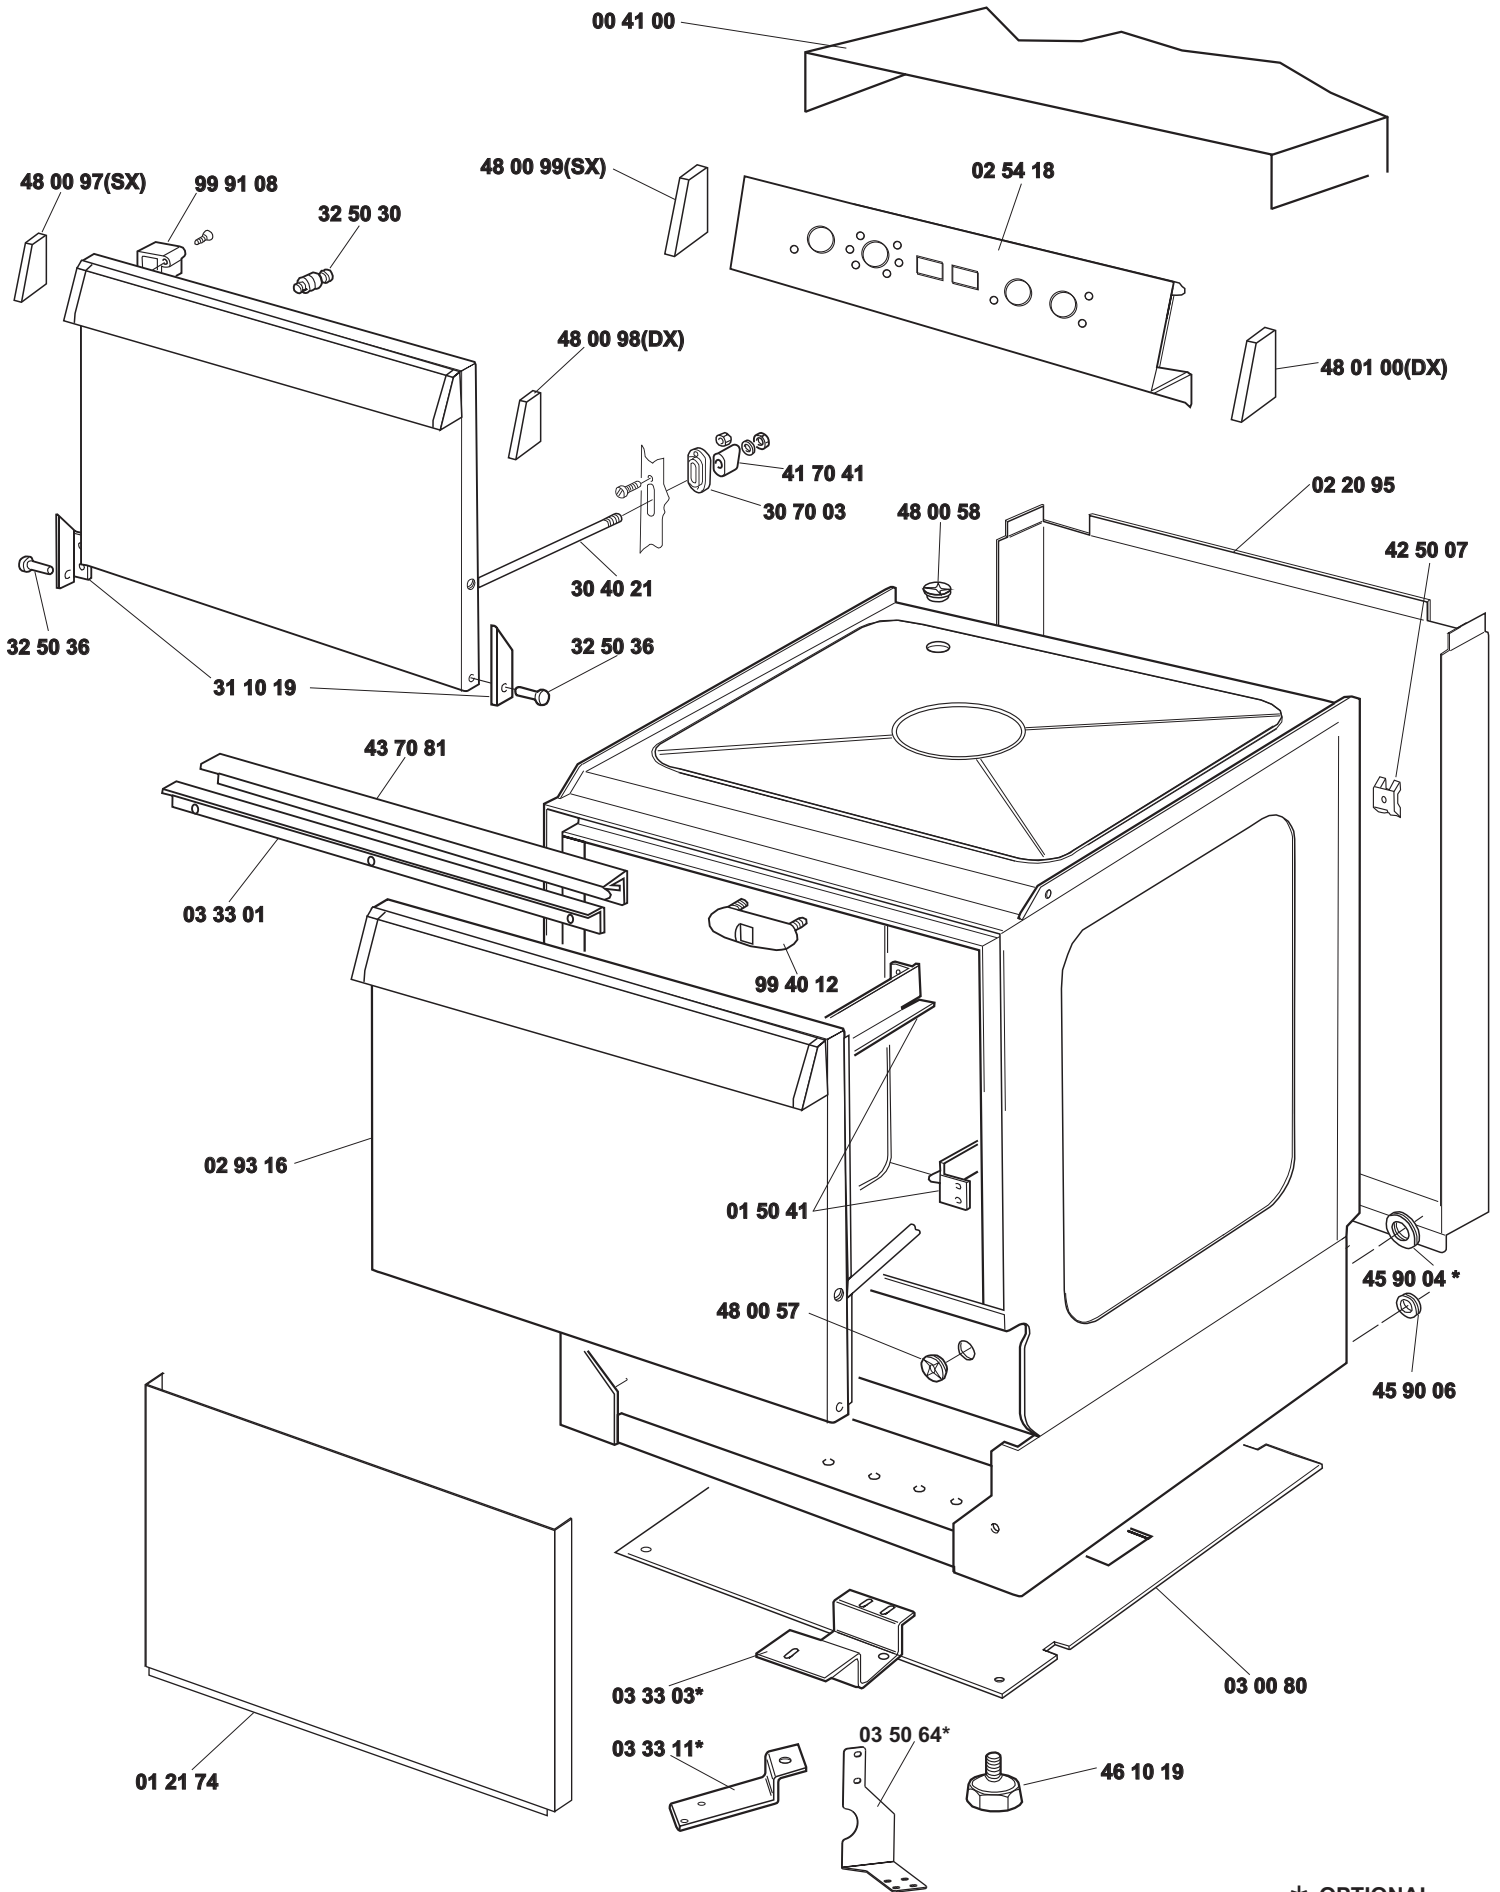

ELETTROBAR

**SPARE PARTS CATALOGUE
ERSATZTEILKATALOG
CATALOGUE PIECES DETACHEES
CATALOGO PARTI RICAMBIO
CATALOGO DE PIEZAS DE RECAMBIO
CATALOGO PEÇAS DE REPOSIÇÃO**

Niagara 51

2001

* OPTIONAL

★ OPTIONAL

5

6

13 01 26 (230V- 50Hz)

13 01 33 (230V- 60Hz)

T. 175