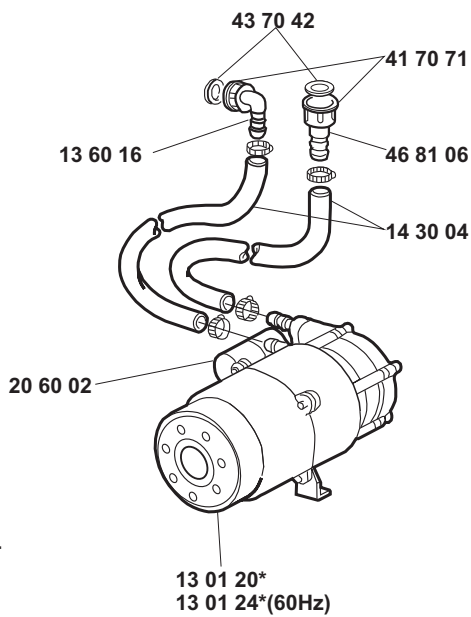

ELETTROBAR

**SPARE PARTS CATALOGUE
ERSATZTEILKATALOG
CATALOGUE PIECES DETACHEES
CATALOGO PARTI RICAMBIO
CATALOGO DE PIEZAS DE RECAMBIO
CATALOGO PEÇAS DE REPOSIÇÃO**

Niagara 51

2001

* OPTIONAL

★ OPTIONAL

5

6

13 01 26 (230V- 50Hz)

13 01 33 (230V- 60Hz)

T. 175