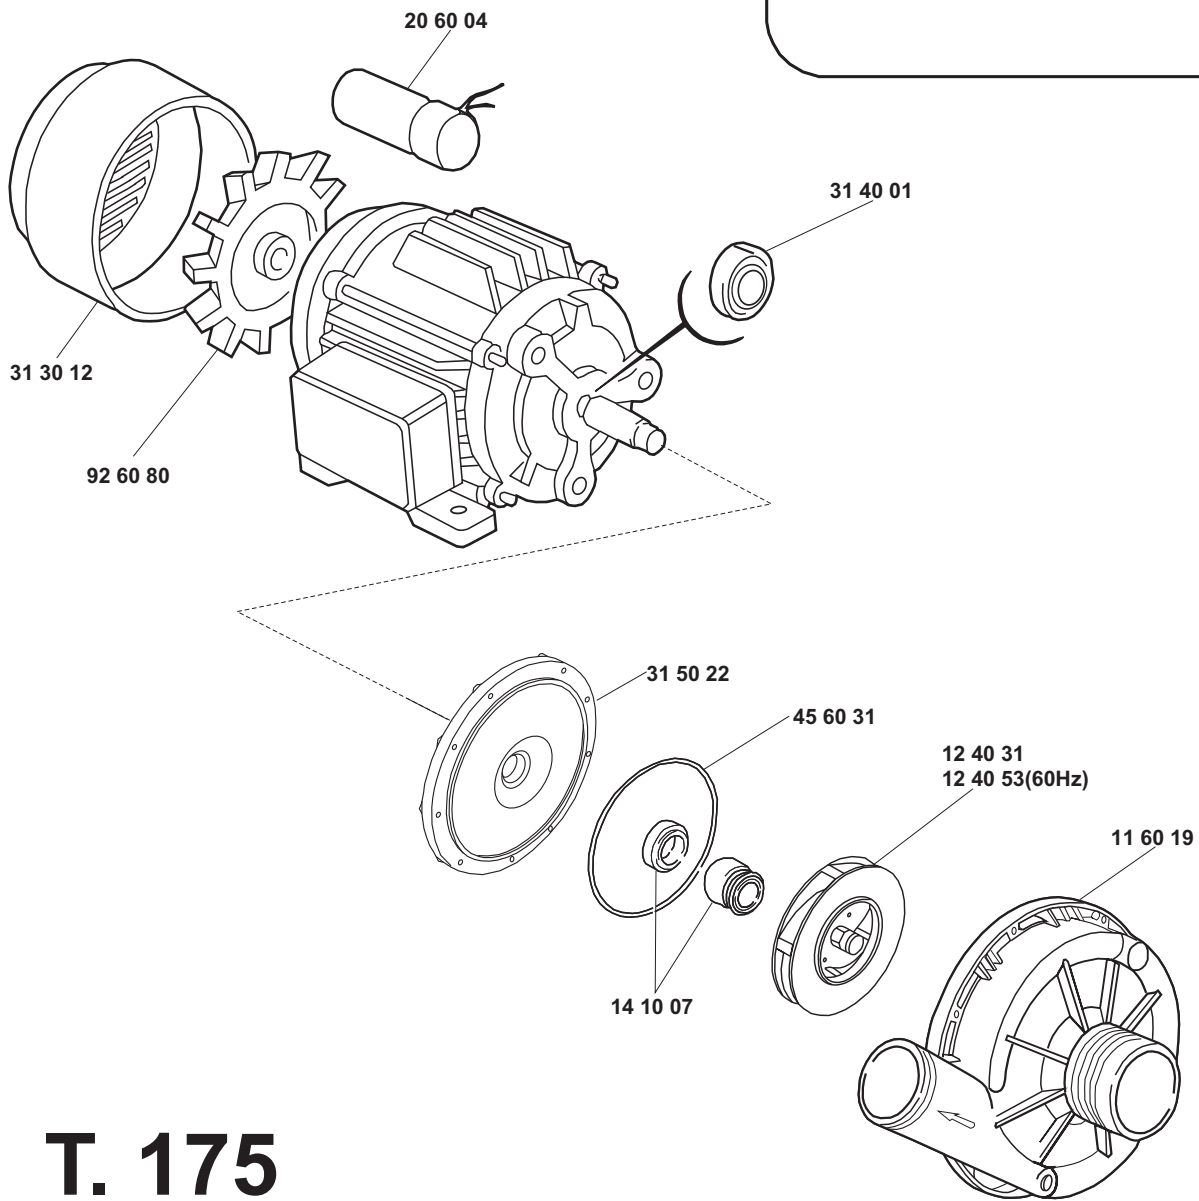

ELETTROBAR

**SPARE PARTS CATALOGUE
ERSATZTEILKATALOG
CATALOGUE PIECES DETACHEES
CATALOGO PARTI RICAMBIO
CATALOGO DE PIEZAS DE RECAMBIO
CATALOGO PEÇAS DE REPOSIÇÃO**

Niagara 51

2001

* OPTIONAL

★ OPTIONAL

5

6

13 01 26 (230V- 50Hz)

13 01 33 (230V- 60Hz)

T. 175