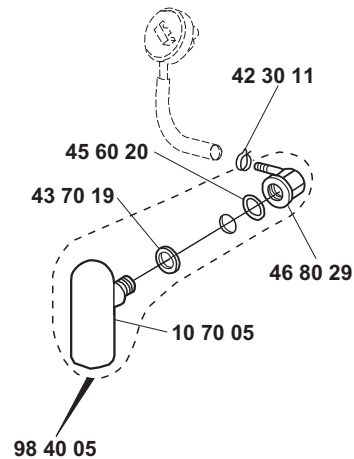

ELETTROBAR

**SPARE PARTS CATALOGUE
ERSATZTEILKATALOG
CATALOGUE PIECES DETACHEES
CATALOGO PARTI RICAMBIO
CATALOGO DE PIEZAS DE RECAMBIO
CATALOGO PEÇAS DE REPOSIÇÃO**

Niagara 51

2001

* OPTIONAL

★ OPTIONAL

5

6

13 01 26 (230V- 50Hz)

13 01 33 (230V- 60Hz)

T. 175