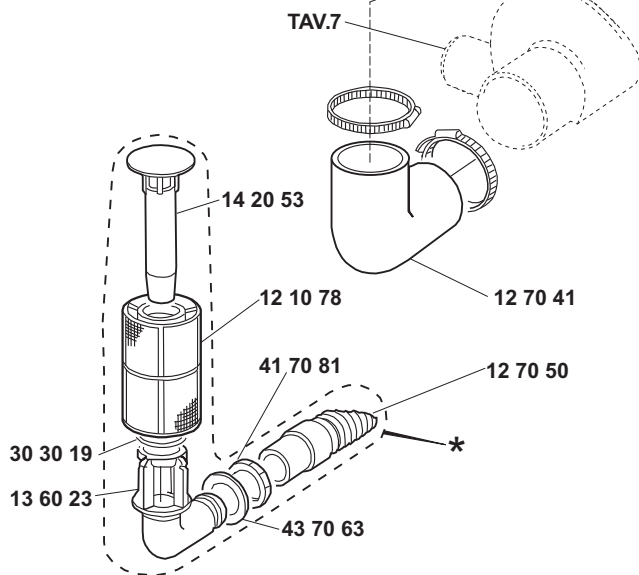

ELETTROBAR

**SPARE PARTS CATALOGUE
ERSATZTEILKATALOG
CATALOGUE PIECES DETACHEES
CATALOGO PARTI RICAMBIO
CATALOGO DE PIEZAS DE RECAMBIO
CATALOGO PEÇAS DE REPOSIÇÃO**

Niagara 51

2001

* OPTIONAL

★ OPTIONAL

5

6

13 01 26 (230V- 50Hz)

13 01 33 (230V- 60Hz)

T. 175