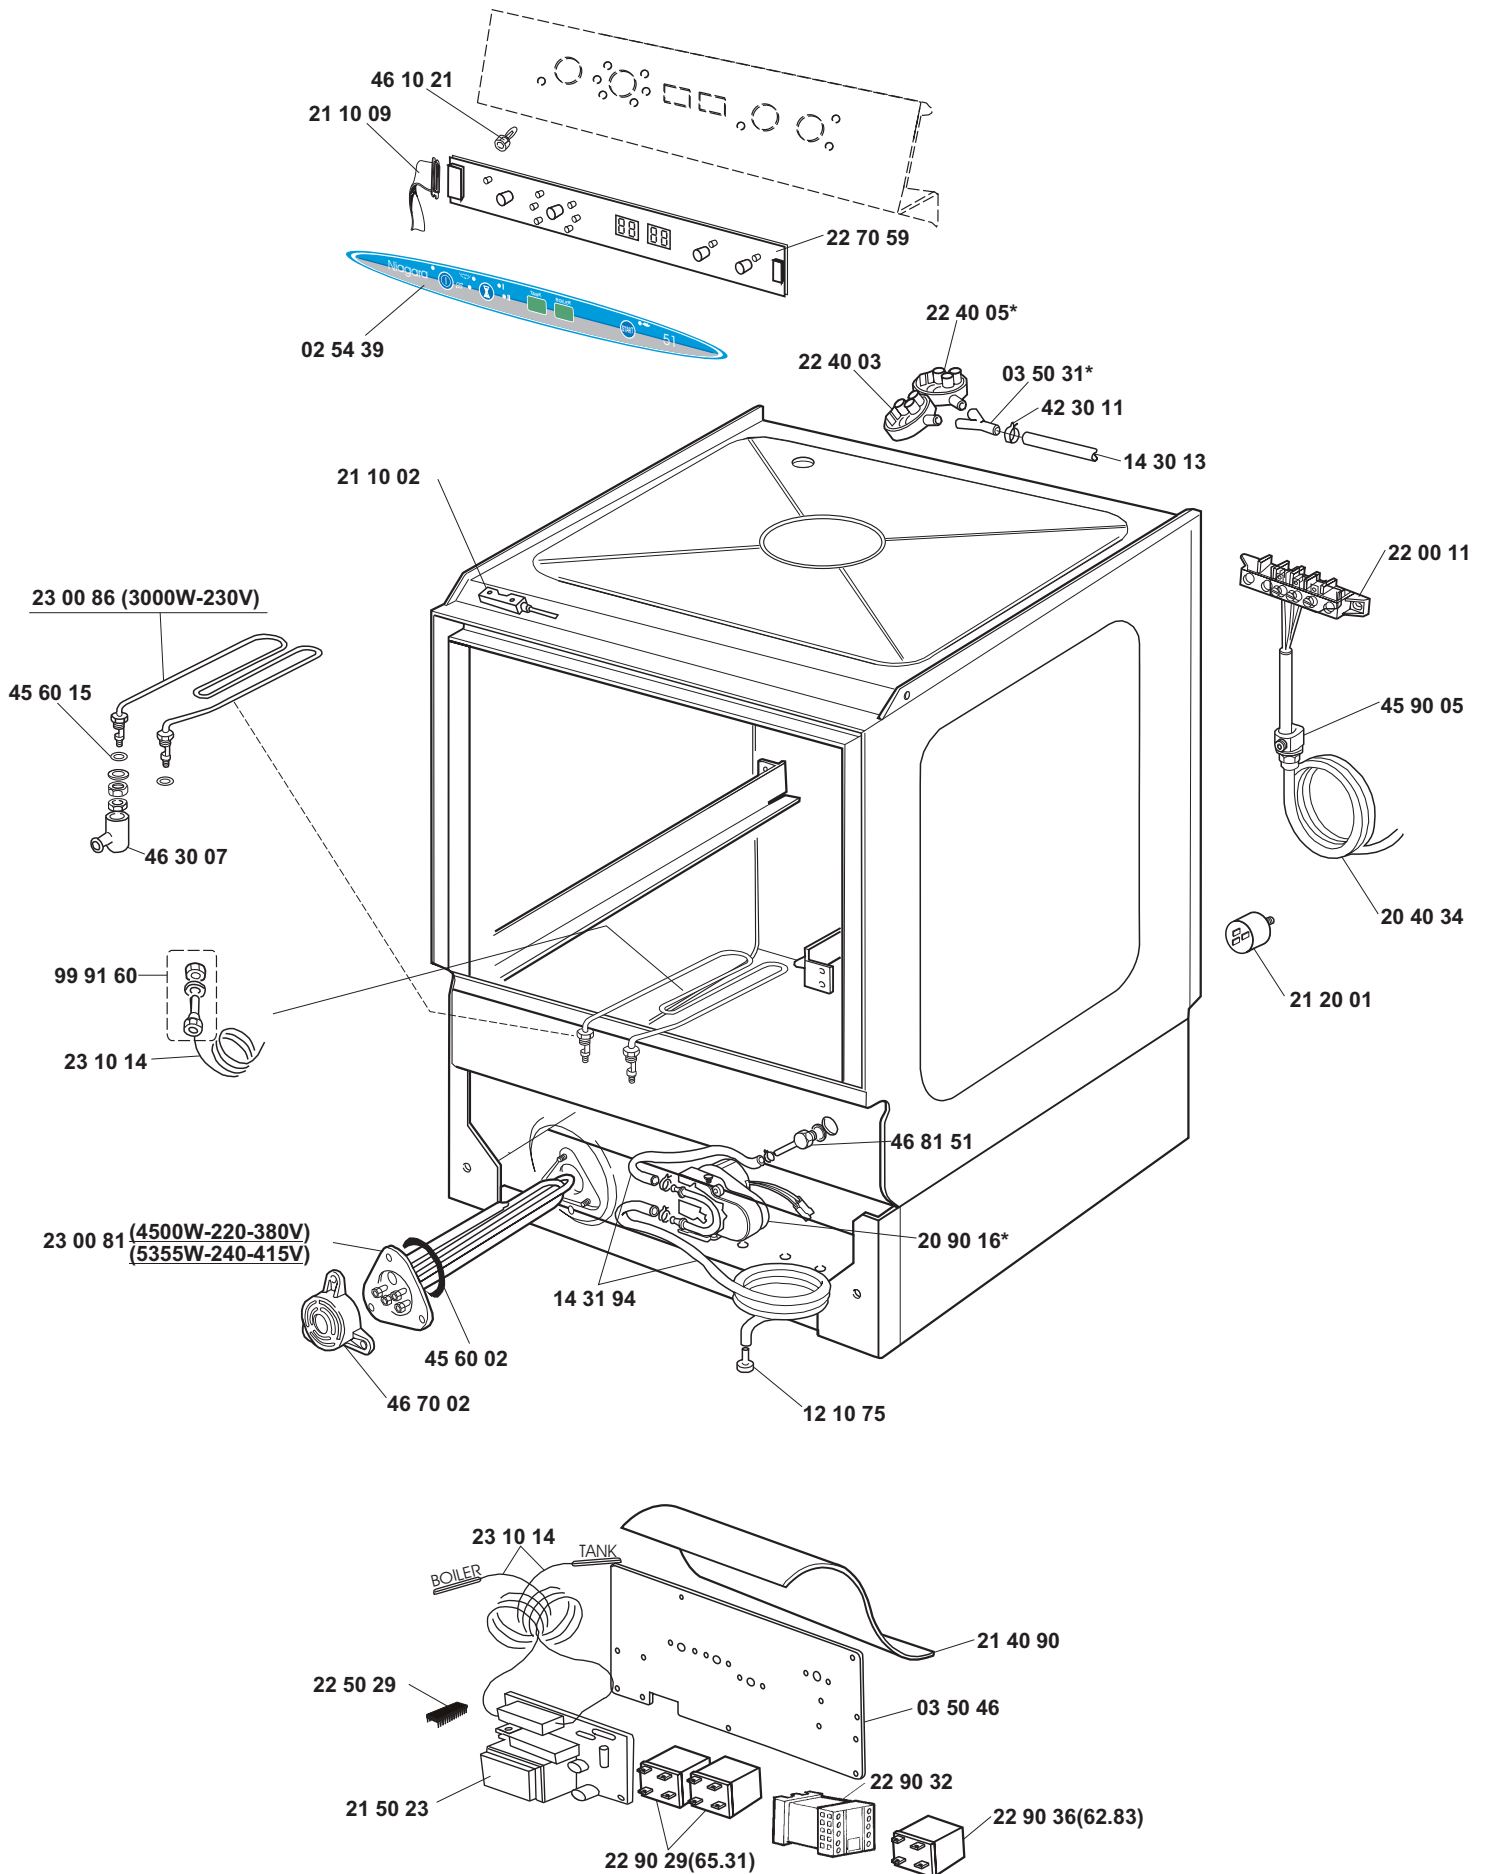

ELETTROBAR

**SPARE PARTS CATALOGUE
ERSATZTEILKATALOG
CATALOGUE PIECES DETACHEES
CATALOGO PARTI RICAMBIO
CATALOGO DE PIEZAS DE RECAMBIO
CATALOGO PEÇAS DE REPOSIÇÃO**

Niagara 51

2001

* OPTIONAL

★ OPTIONAL

5

6

13 01 26 (230V- 50Hz)

13 01 33 (230V- 60Hz)

T. 175