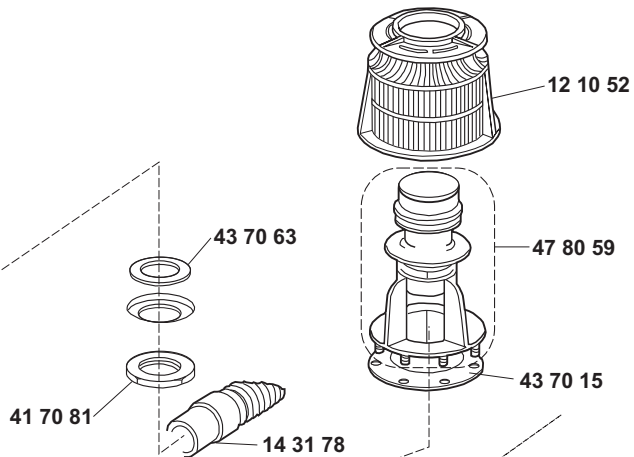

ELETTROBAR

**SPARE PARTS CATALOGUE
ERSATZTEILKATALOG
CATALOGUE PIECES DETACHEES
CATALOGO PARTI RICAMBIO
CATALOGO DE PIEZAS DE RECAMBIO
CATALOGO PEÇAS DE REPOSIÇÃO**

Niagara 51

2001

* OPTIONAL

★ OPTIONAL

5

6

13 01 26 (230V- 50Hz)

13 01 33 (230V- 60Hz)

T. 175