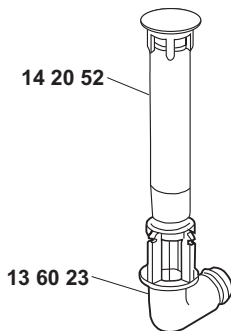

ELETTROBAR

**SPARE PARTS CATALOGUE
ERSATZTEILKATALOG
CATALOGUE PIECES DETACHEES
CATALOGO PARTI RICAMBIO
CATALOGO DE PIEZAS DE RECAMBIO
CATALOGO PEÇAS DE REPOSIÇÃO**

Niagara 51

2001

* OPTIONAL

★ OPTIONAL

5

6

13 01 26 (230V- 50Hz)

13 01 33 (230V- 60Hz)

T. 175