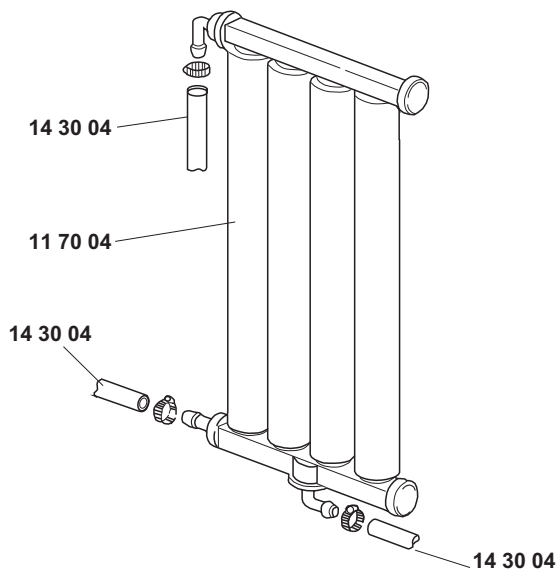

ELETTROBAR

**SPARE PARTS CATALOGUE
ERSATZTEILKATALOG
CATALOGUE PIECES DETACHEES
CATALOGO PARTI RICAMBIO
CATALOGO DE PIEZAS DE RECAMBIO
CATALOGO PEÇAS DE REPOSIÇÃO**

Niagara 51

2001

* OPTIONAL

★ OPTIONAL

5

6

13 01 26 (230V- 50Hz)

13 01 33 (230V- 60Hz)

T. 175