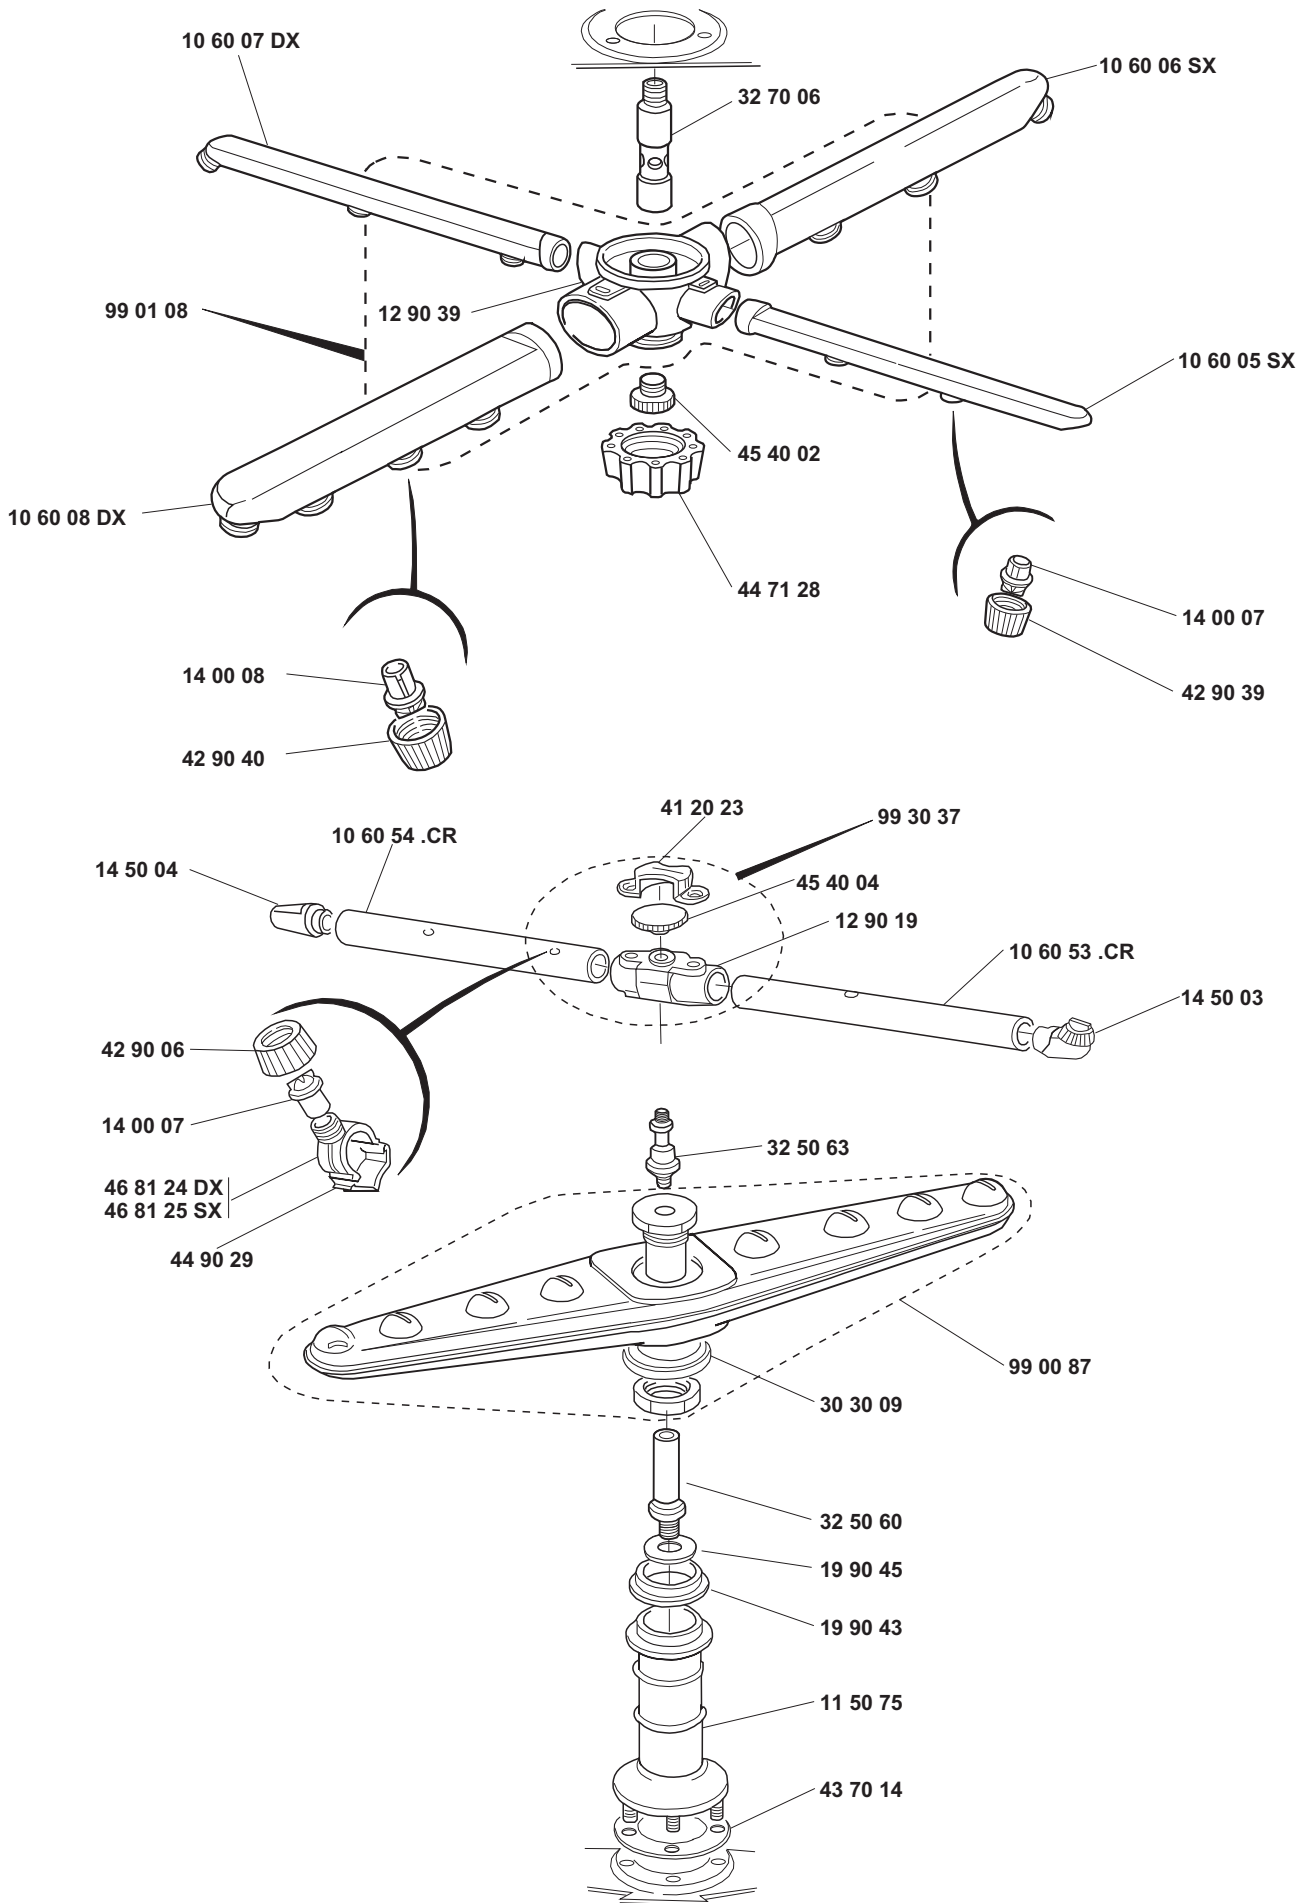

ELETTROBAR

**SPARE PARTS CATALOGUE
ERSATZTEILKATALOG
CATALOGUE PIECES DETACHEES
CATALOGO PARTI RICAMBIO
CATALOGO DE PIEZAS DE RECAMBIO
CATALOGO PEÇAS DE REPOSIÇÃO**

Niagara 51

2001

* OPTIONAL

★ OPTIONAL

5

6

13 01 26 (230V- 50Hz)

13 01 33 (230V- 60Hz)

T. 175