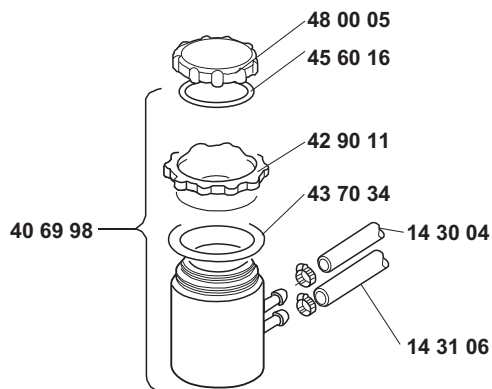

ELETTROBAR

**SPARE PARTS CATALOGUE
ERSATZTEILKATALOG
CATALOGUE PIECES DETACHEES
CATALOGO PARTI RICAMBIO
CATALOGO DE PIEZAS DE RECAMBIO
CATALOGO PEÇAS DE REPOSIÇÃO**

Niagara 51

2001

* OPTIONAL

★ OPTIONAL

5

6

13 01 26 (230V- 50Hz)

13 01 33 (230V- 60Hz)

T. 175