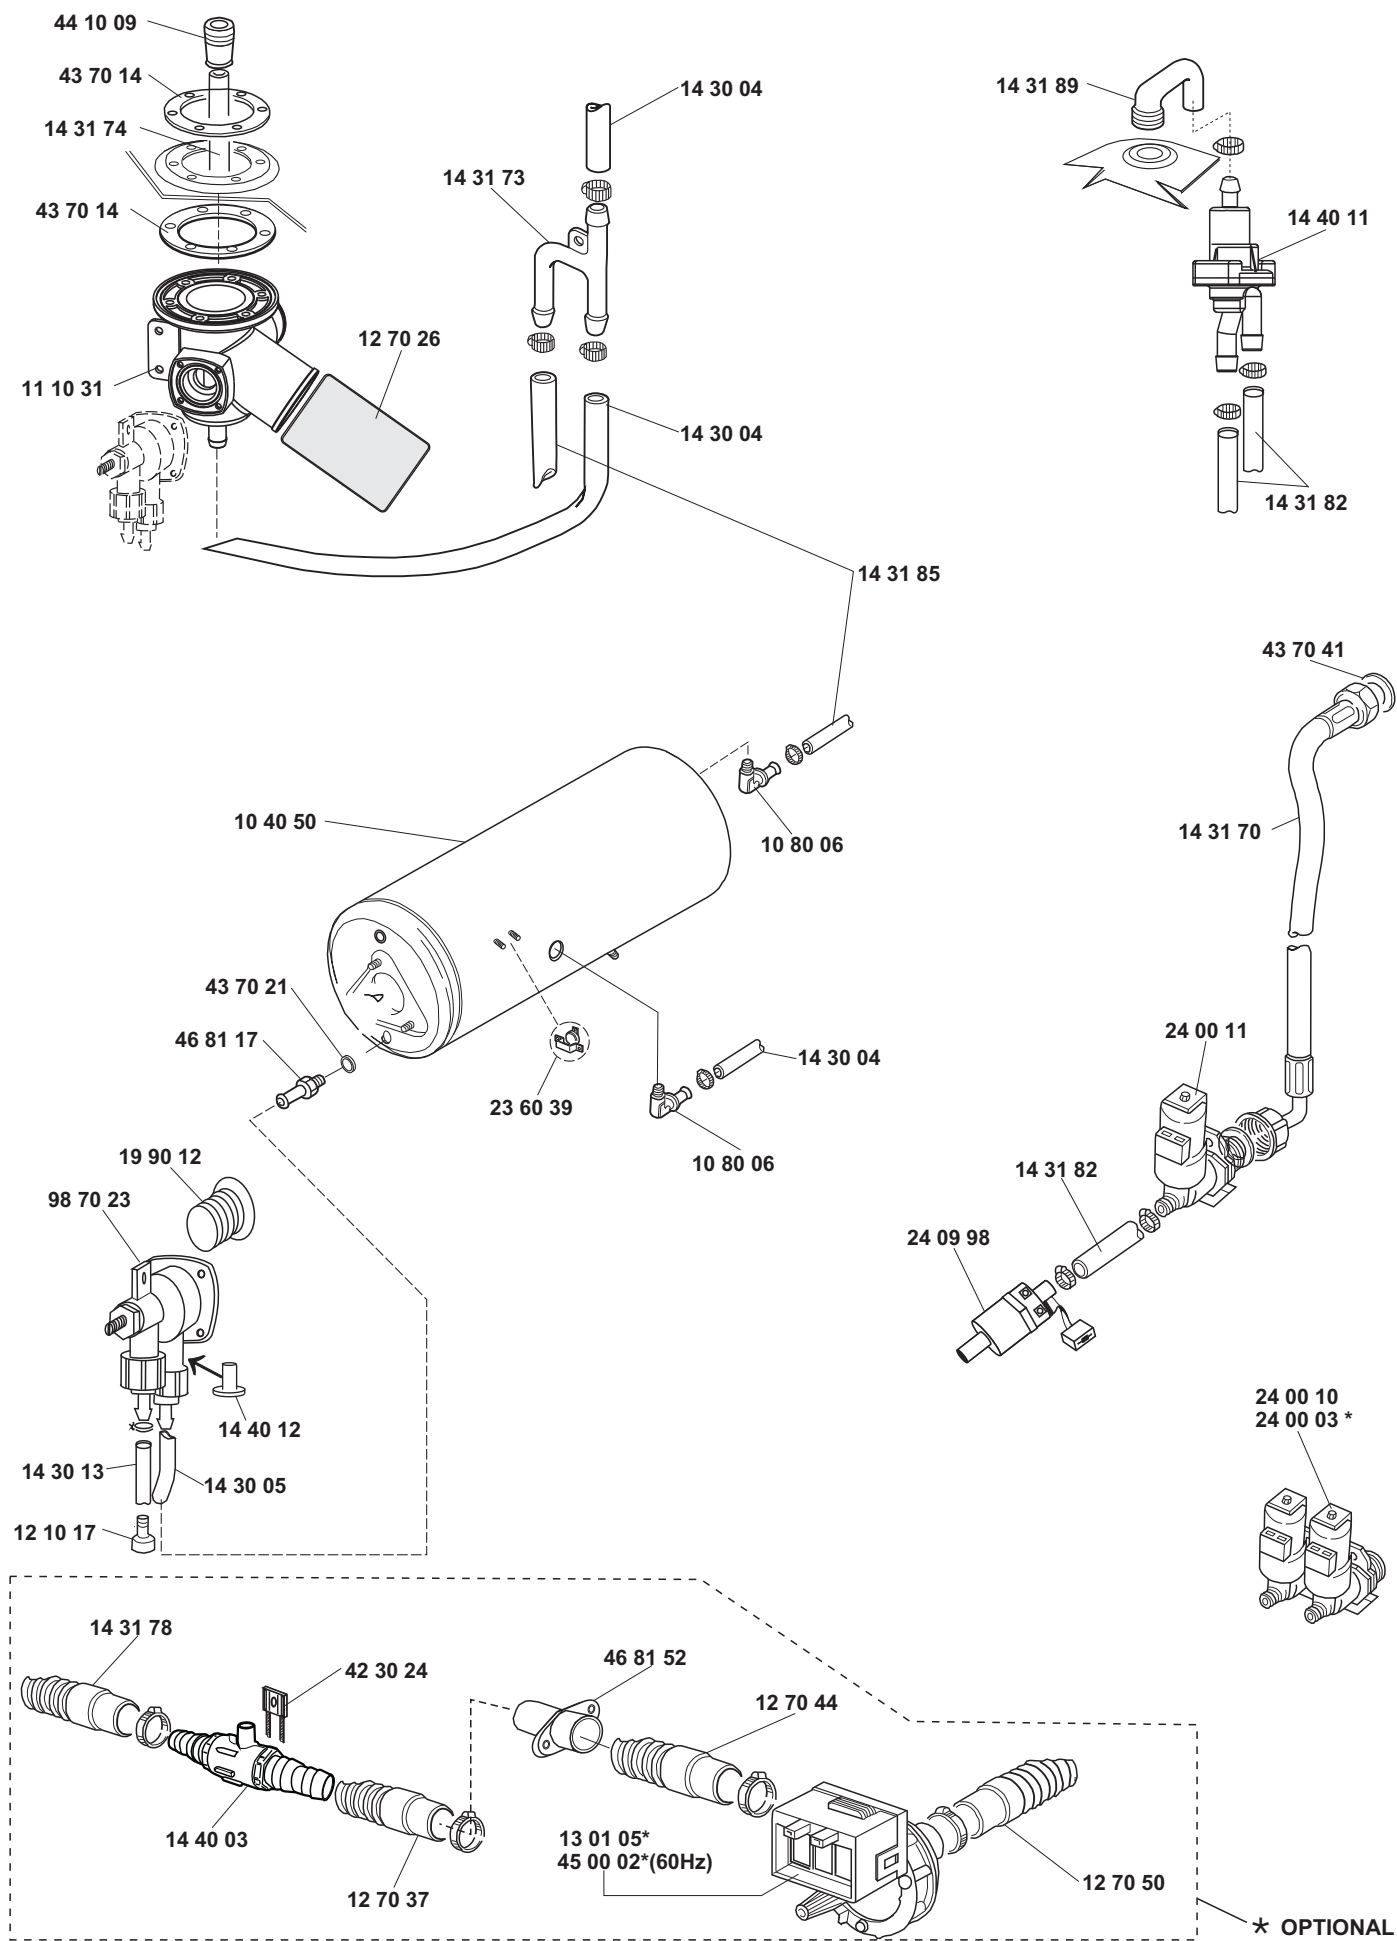

ELETTROBAR

**SPARE PARTS CATALOGUE
ERSATZTEILKATALOG
CATALOGUE PIECES DETACHEES
CATALOGO PARTI RICAMBIO
CATALOGO DE PIEZAS DE RECAMBIO
CATALOGO PEÇAS DE REPOSIÇÃO**

Niagara 51

2001

* OPTIONAL

★ OPTIONAL

5

6

13 01 26 (230V- 50Hz)

13 01 33 (230V- 60Hz)

T. 175