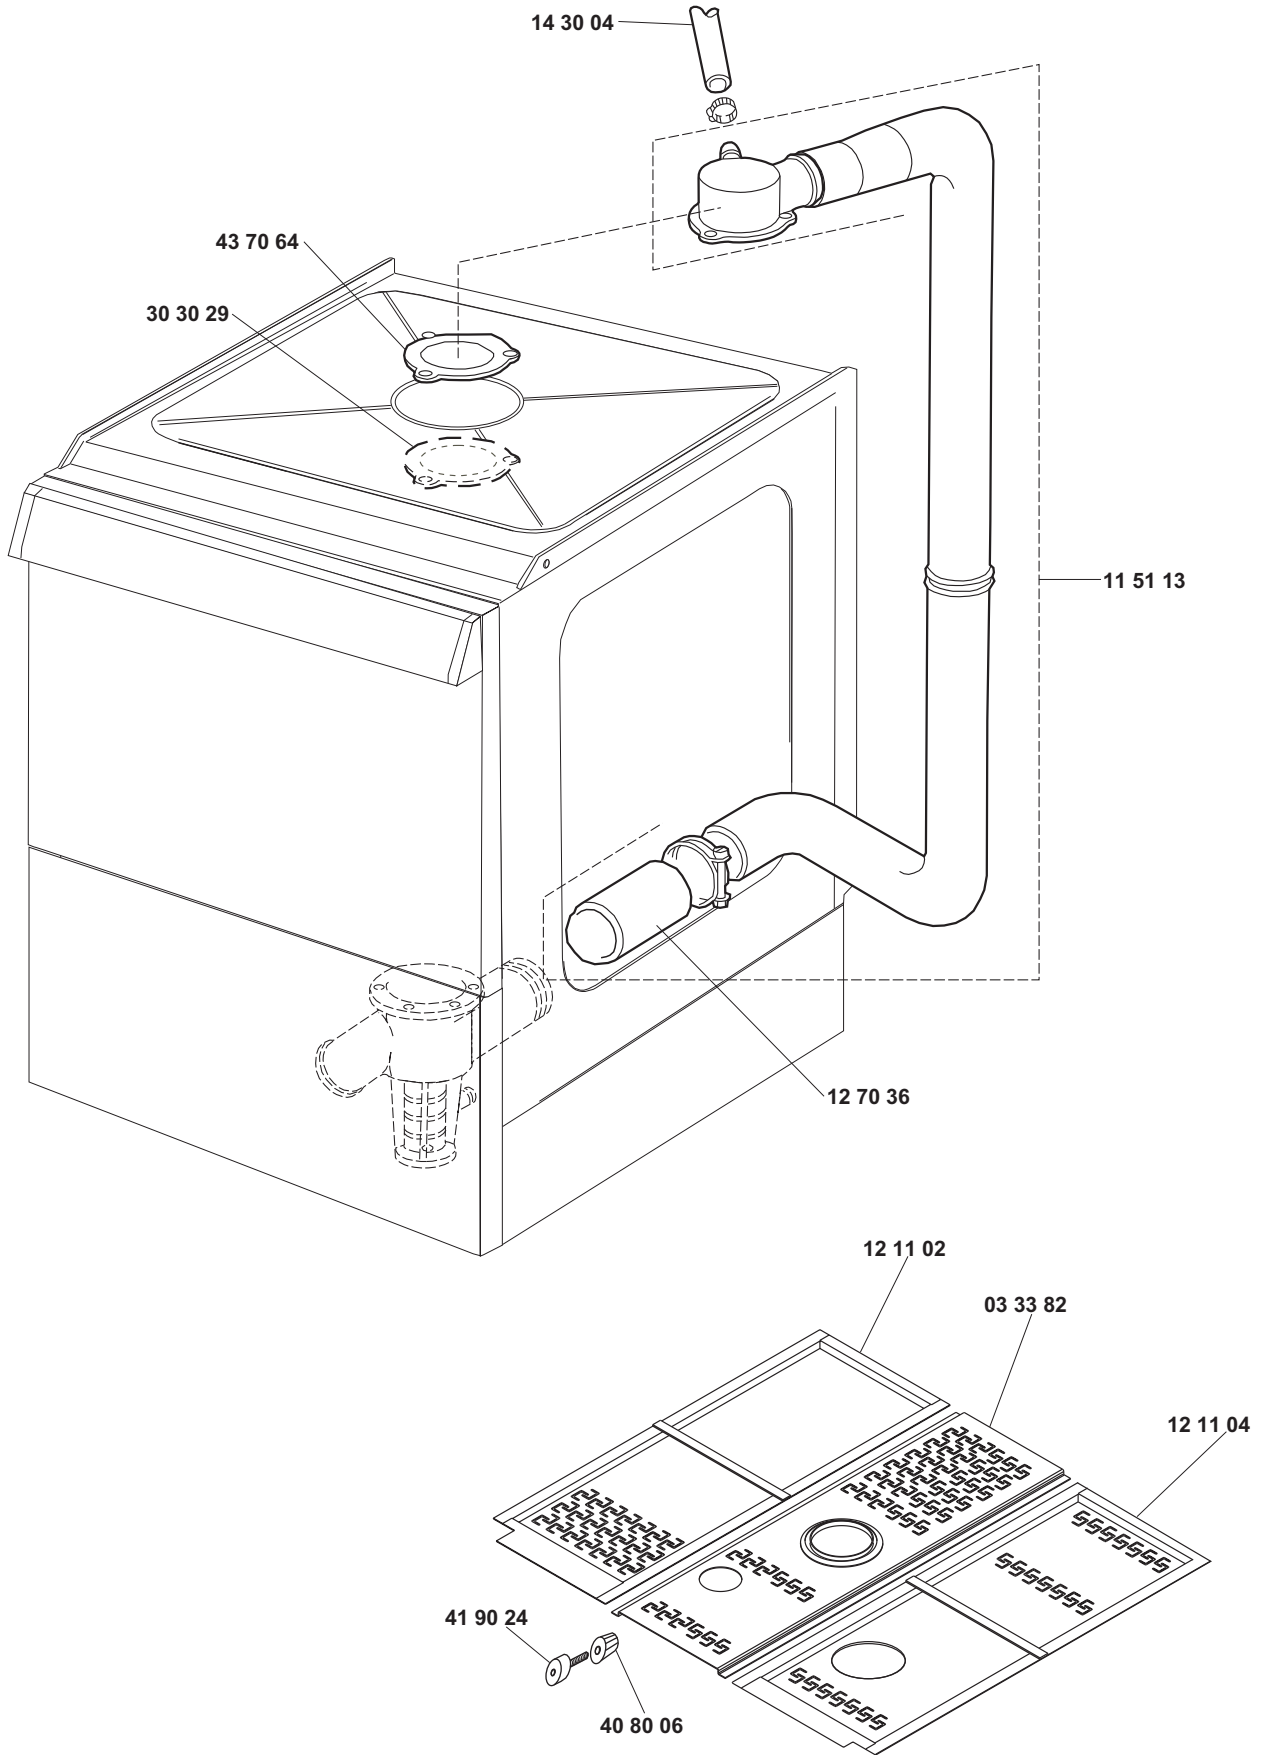

ELETTROBAR

**SPARE PARTS CATALOGUE
ERSATZTEILKATALOG
CATALOGUE PIECES DETACHEES
CATALOGO PARTI RICAMBIO
CATALOGO DE PIEZAS DE RECAMBIO
CATALOGO PEÇAS DE REPOSIÇÃO**

Niagara 51

2001

* OPTIONAL

★ OPTIONAL

5

6

13 01 26 (230V- 50Hz)

13 01 33 (230V- 60Hz)

T. 175